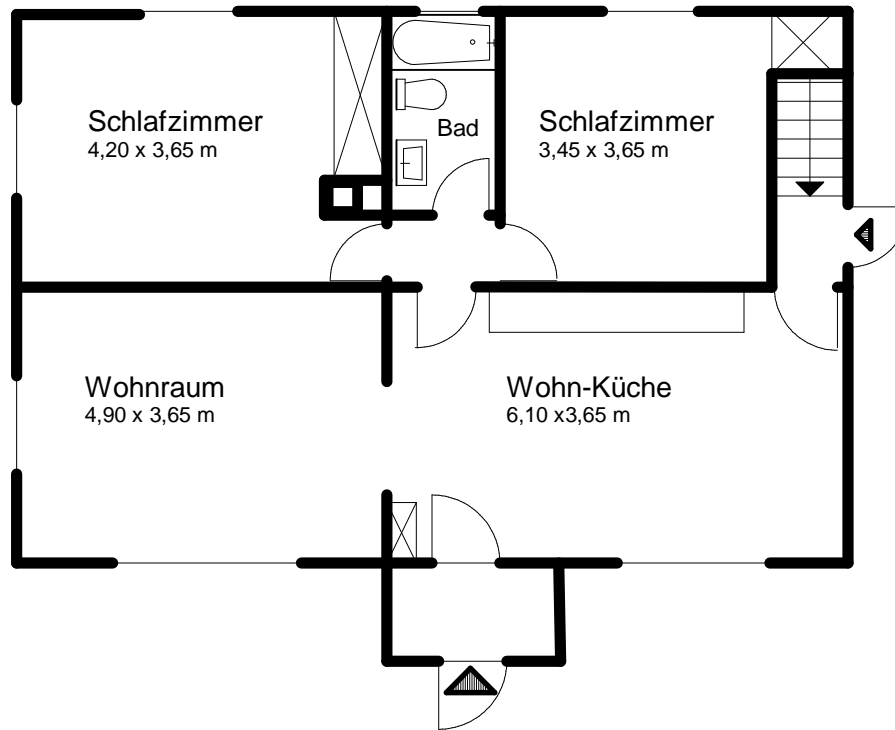

Darstellung und Maße sind vom Käufer örtlich zu überprüfen!

Erdgeschoss

Maßangaben sind ca. Innenmaße in Meter

Provided through:

**ROBINSON
HARMSSEN**

Lifestyle Real Estate Inc.

RobinsonHarmsen.com

Adresse:

**389 De Mansonville
Mansonville JOE 1X0
Quebec
CANADA**

Darstellung und Maße sind vom Käufer örtlich zu überprüfen!

Keller

Maßangaben sind ca. Innenmaße in Meter

Provided through:

**ROBINSON
HARMSSEN** 
Lifestyle Real Estate Inc.